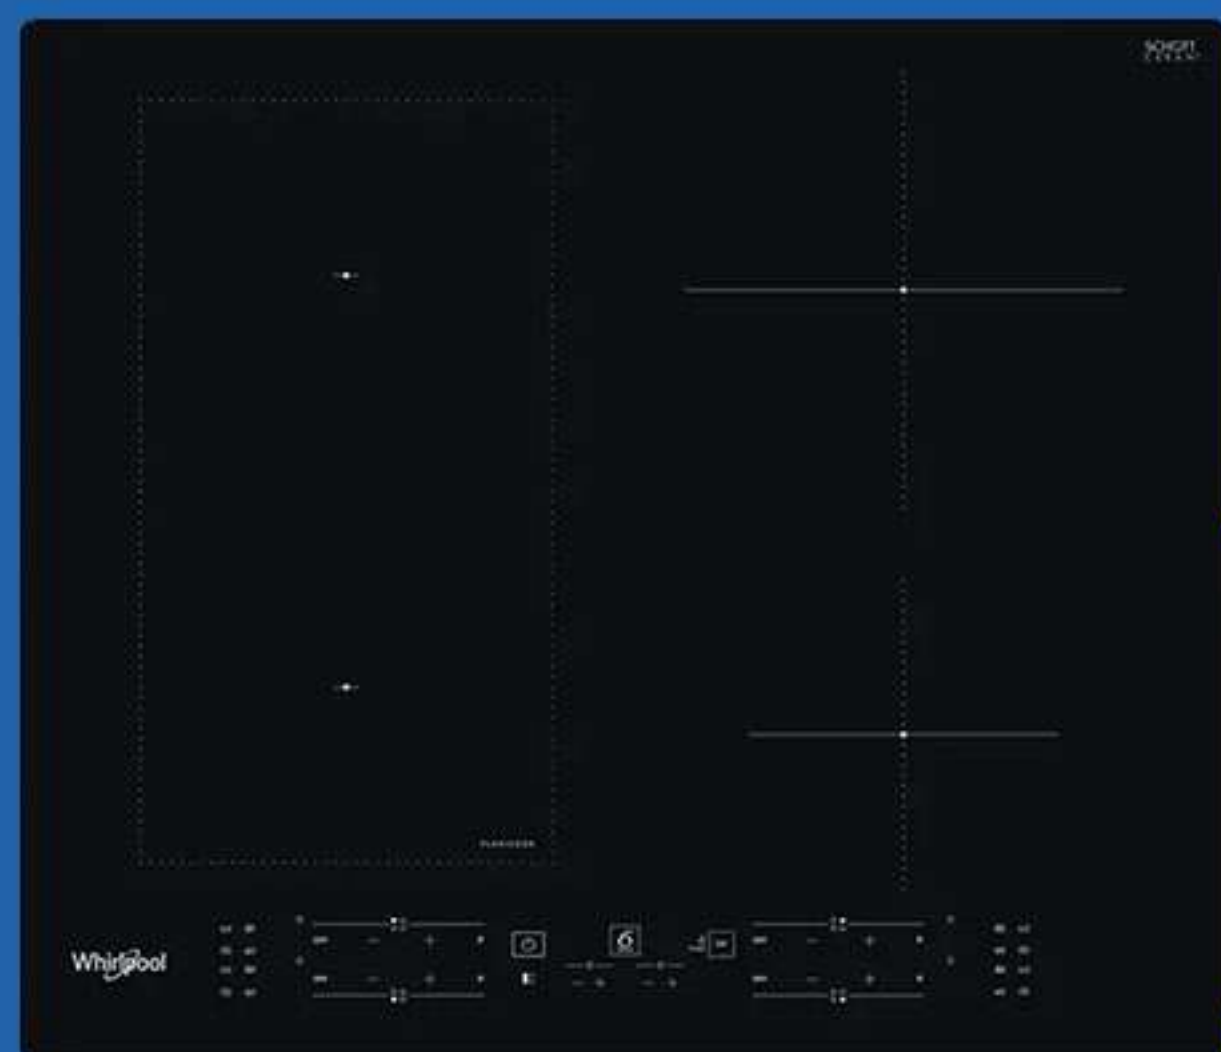

Whirlpool

WLB5860AL
Εστία επαγωγική

- Ζώνες: 4 + 1 CombiZone
- Τεχνολογία FlexiCook
- Διατήρησης θερμότητας
- Χρονοδιακόπτης
- Διαστάσεις: 60cm Πλάτος

~~€510~~
€429

NEFF

T56SBF1L0
Εστία επαγωγική

- Ζώνες: 4
- Roaster Zone
- Power Boost
- Διαστάσεις: 60cm Πλάτος