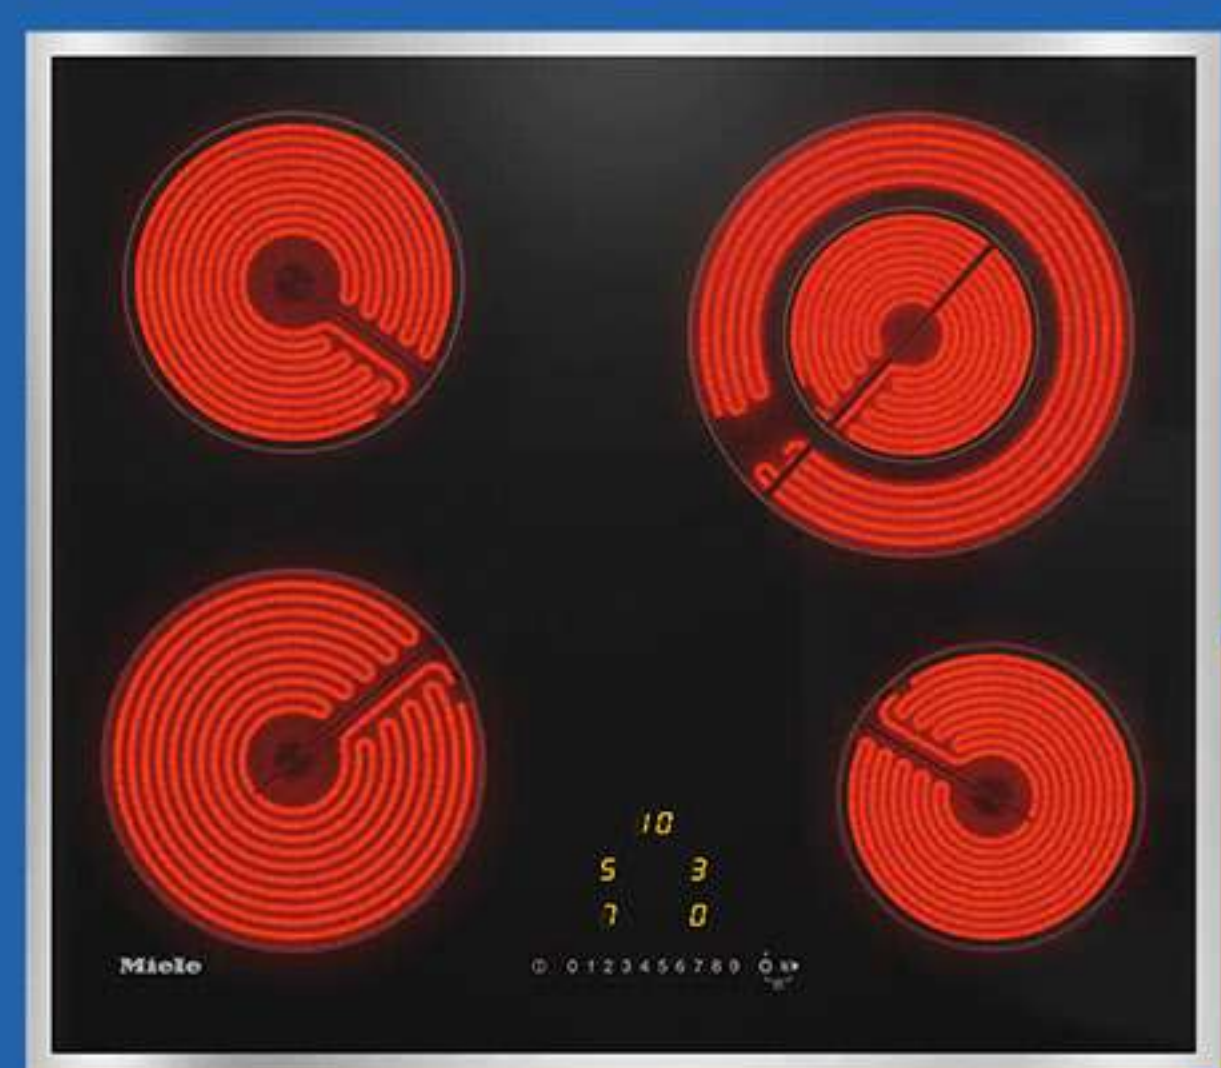

~~€780~~
€479

Whirlpool

AKT8900BA
Εστία Κεραμική

- Ζώνες: 4
- Διαστάσεις: 60cm Πλάτος