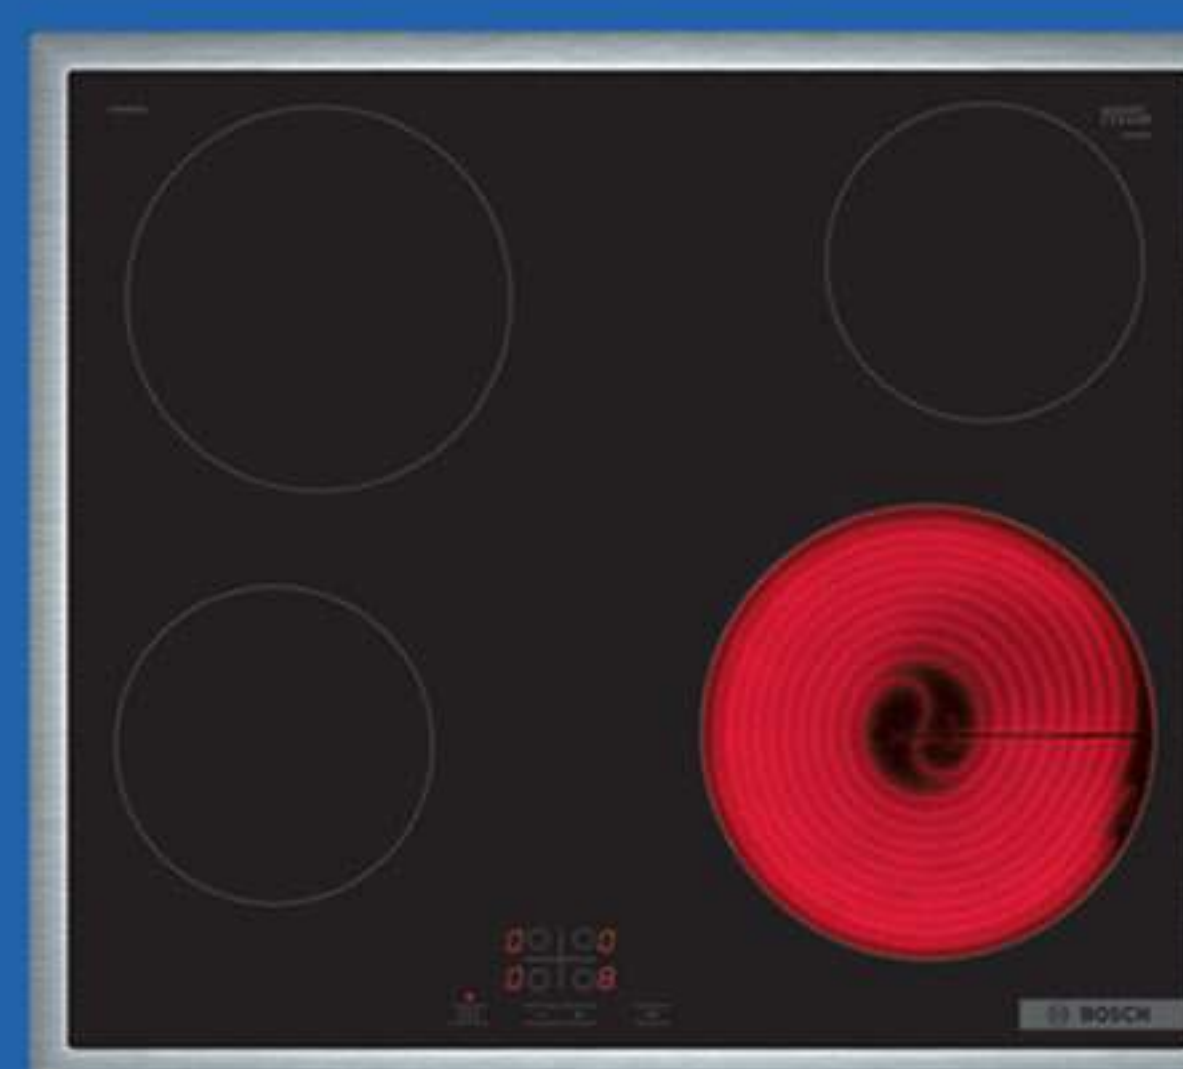

~~€945~~
€765

Brandt

BPV6410B
Εστία Κεραμική

- Ζώνες: 4
- Radiant Quicklight
- Διαστάσεις: 60cm Πλάτος

~~€300~~
€249

BOSCH

PKE645BA2E
Εστία Κεραμική

- Ζώνες: 4
- TouchSelect
- Αυτόματη Απενεργοποίηση
- Διαστάσεις: 60cm Πλάτος

~~€395~~
€349

Miele

KM6520FL-DM
Εστία Κεραμική

- Ζώνες: 4, 1 Ζώνη Vario
- EasySelect
- Stop & Go
- Χρονοδιακόπτης
- Διαστάσεις: 60cm Πλάτος

~~€780~~
€479

Whirlpool

AKT8900BA
Εστία Κεραμική

- Ζώνες: 4
- Διαστάσεις: 60cm Πλάτος