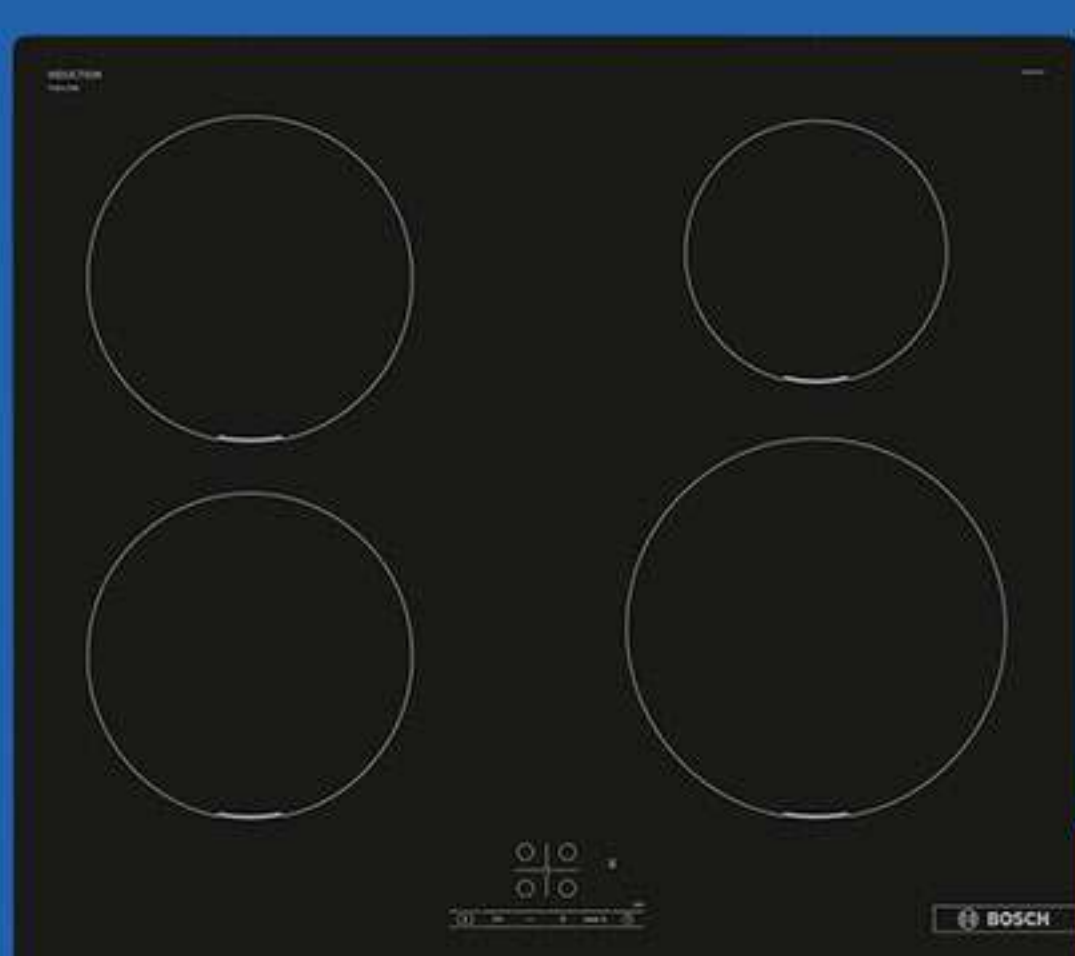

~~€285~~
€195

GOA9523/NB1 Εστία Γκαζιού

- Ζώνες: 5
- Σχάρες από Χυτοσίδηρο
- Βαλβίδα Ασφαλείας
- Ενσωματωμένο Σύστημα Ανάφλεξης
- Διαστάσεις: 90cm Πλάτος

~~€440~~
€369

PUE611BB5E Επαγωγική Εστία

- Ζώνες: 4
- Λειτουργία TouchSelect
- PowerBoost
- Χρονοδιακόπτης
- Διαστάσεις: 60cm Πλάτος